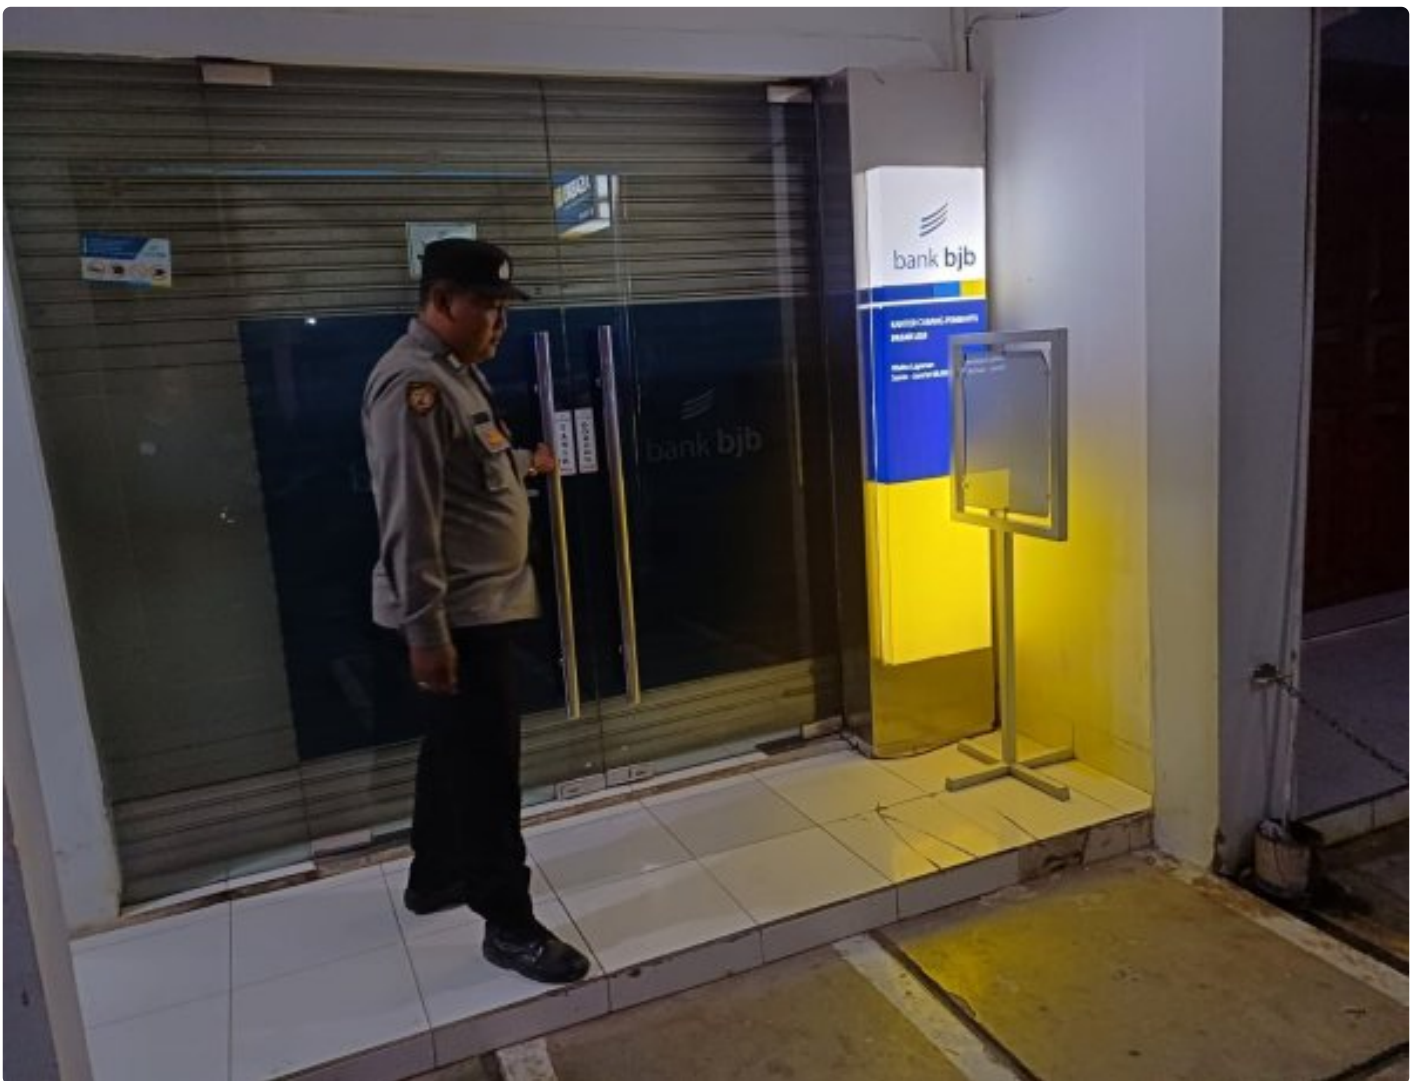

hari ini

Kantor Bank BRI Loji Dimonitor Dua Personel Polsek Tegalwaru Saat Patroli Malam Hari

KARAWANG - KARAWANG.HARIINI.CO.ID

Jun 26, 2024 - 17:21

KARAWANG, - Tidak mau ada celah dan potensi kejahatan yang bisa menimpa perkantoran di wilayah Loji Kecamatan Tegalwaru.

Sigap dua personel melaksanakan patroli regulasi pada malam hari secara seksama. Selasa (25/6) malam tadi.

Brigadir Dodo dan Brigadir Adryan melaksanakan patroli malam.

Salah satu giat monitoring patroli malam itu meliputi perkantoran, perbatasan, perbankan dan kegiatan masyarakat.